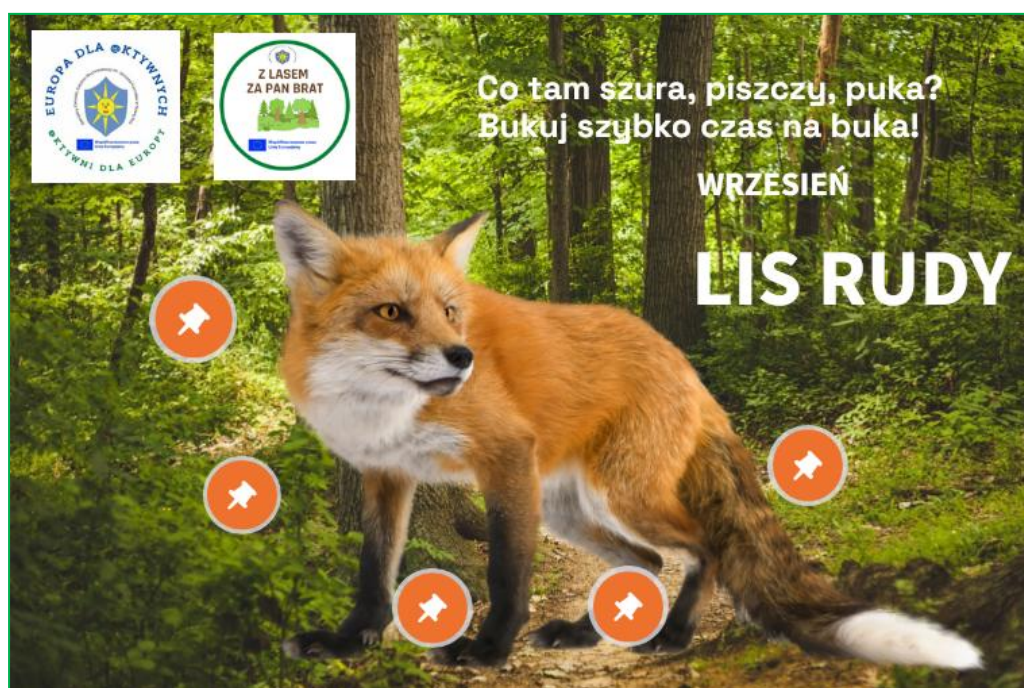

**Współfinansowane przez
Unię Europejską**