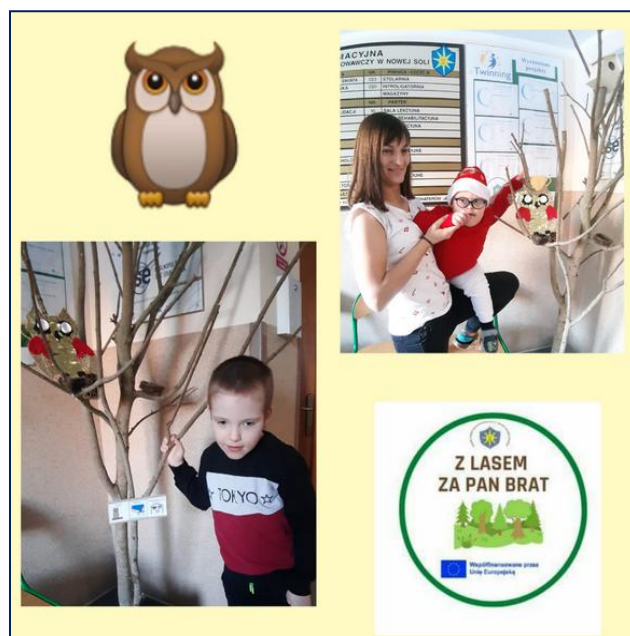

ZWIERZĘ MIESIĄCA

SOWA

4 XII 2023

**Co tam szura, piszczy, puka?
Bukuj szybko czas na buka!**

Nadszedł grudzień. Na drzewach niewiele jest już liści. Nasz buk również je zrzucił. Jest chłodno a za oknem prószy śnieg.

👍🌳🦉 Na naszym szkolnym buku przysiadła sowa .

👍🌳🦉 Sowa to drapieżny ptak, który zamieszkuje nasze lasy. W Polsce mieszka dziewięć gatunków sów. Trudno je zobaczyć, ponieważ prowadzą nocny tryb życia. Czasem można usłyszeć ich charakterystyczne pohukiwanie.

👍🌳🦉 Nasza sowa to praca wykonana przez III oddział przedszkolny.

👍🌳🦉 Zapraszamy Was na grudniowe sowe TIK- owanie!

Działanie w ramach innowacji " Z lasem za pan brat" w projekcie " Europa dla @ktywnych, @aktywni dla Europy."